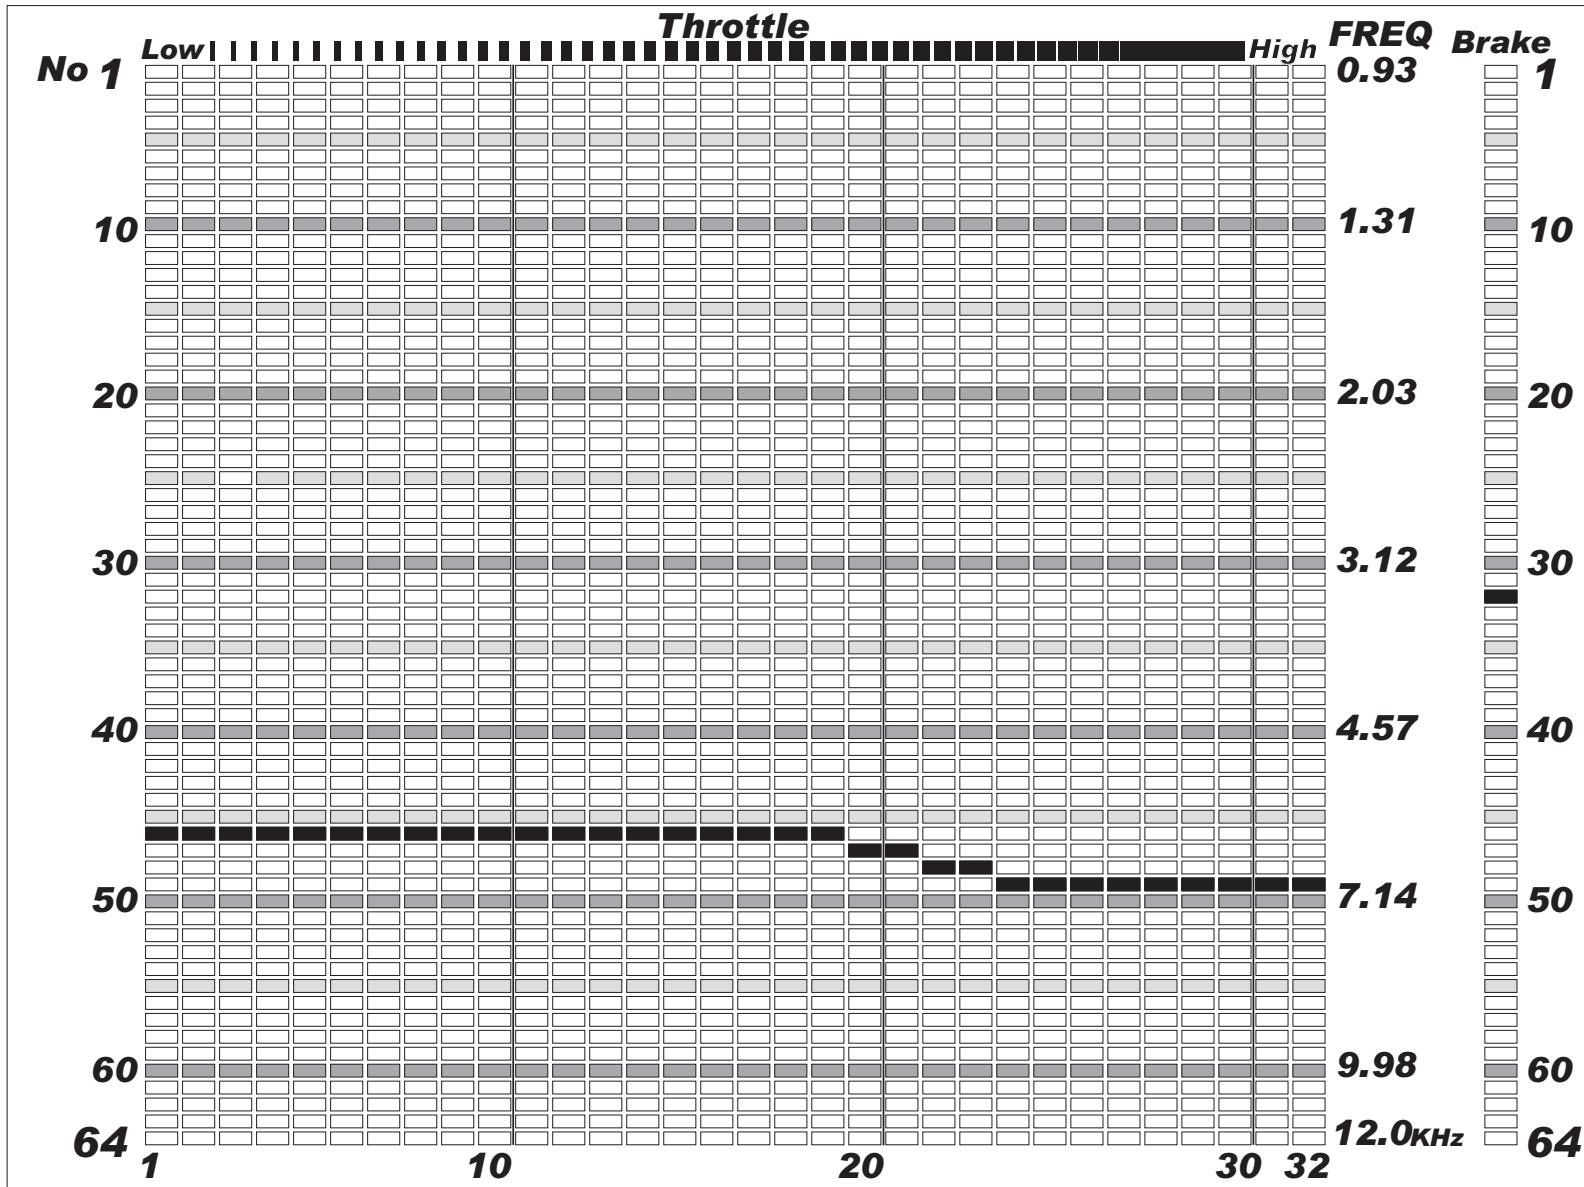

Setting Sheet

Data Name
A.Hara 1/12 YATABE

Neutral Brake
 OFF

Brake Frequency
No KHz

Power Save
 2.3v 2.5v 3.0v 3.5v
 4.0v

TH.Response
 OFF

Current Limiter
 OFF

Comment
オリオンV2モディファイド
オリオンバッテリー
(サンヨー3600)
ハンマー12カワダバージョン
TH PUNCH+30

1	2	3	4	5	6	7	8	9	10	11	12	13	14	15	16	17	18	19	20	21	22	23	24	25	26	27	28	29	30	31	32	
46	46	46	46	46	46	46	46	46	46	46	46	46	46	46	46	46	46	46	46	47	47	48	48	49	49	49	49	49	49	49	49	49