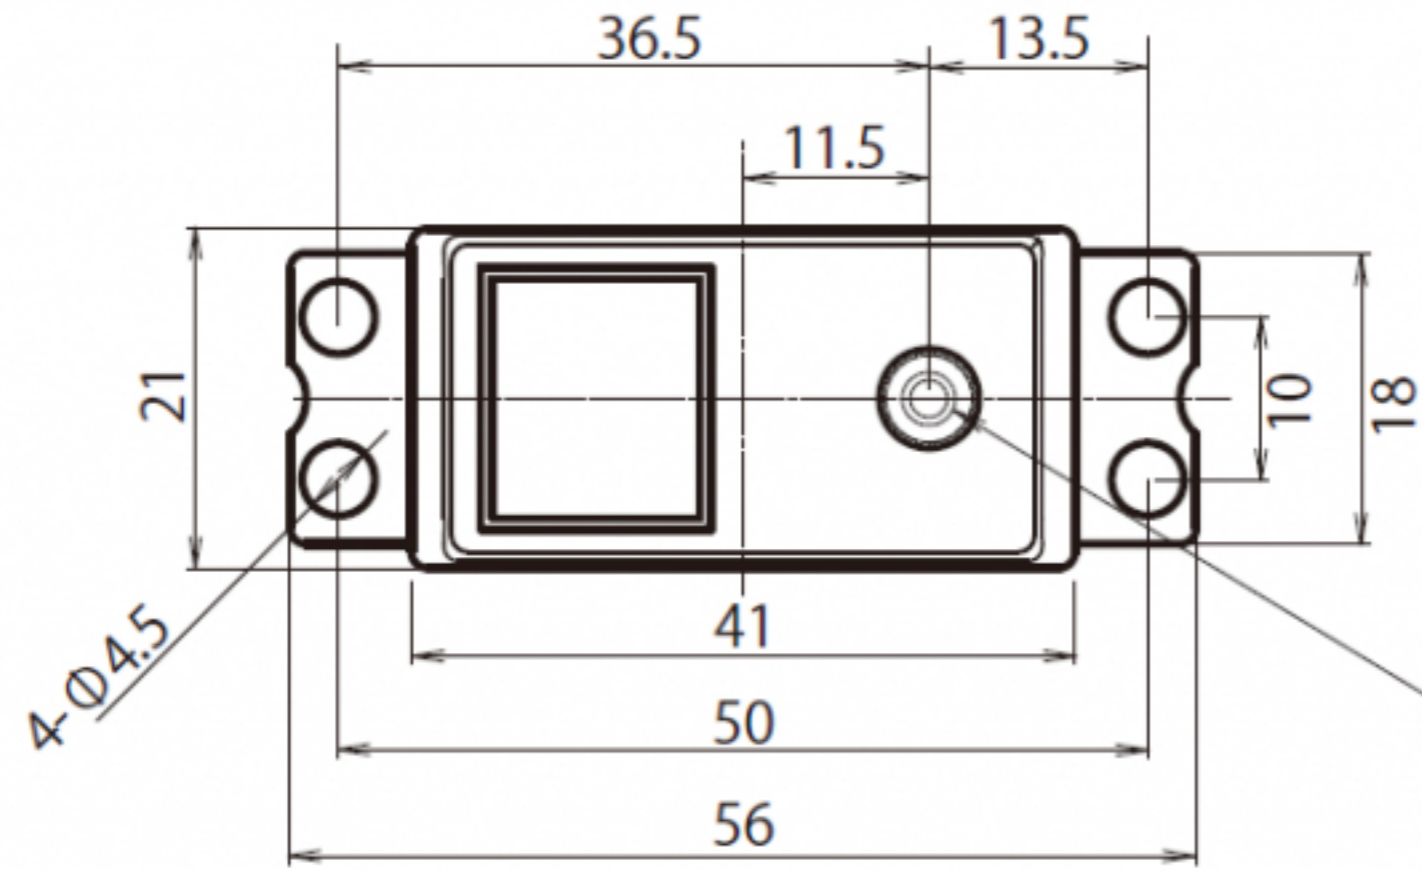

PDS-2501/2502/2511/2512
2531/2531LED 寸法図

DIGITAL PROPORTIONAL SYSTEM

<http://www.kopro.co.jp/>

M3x0.5 フカサ8
Φ6セレーション(23歯)