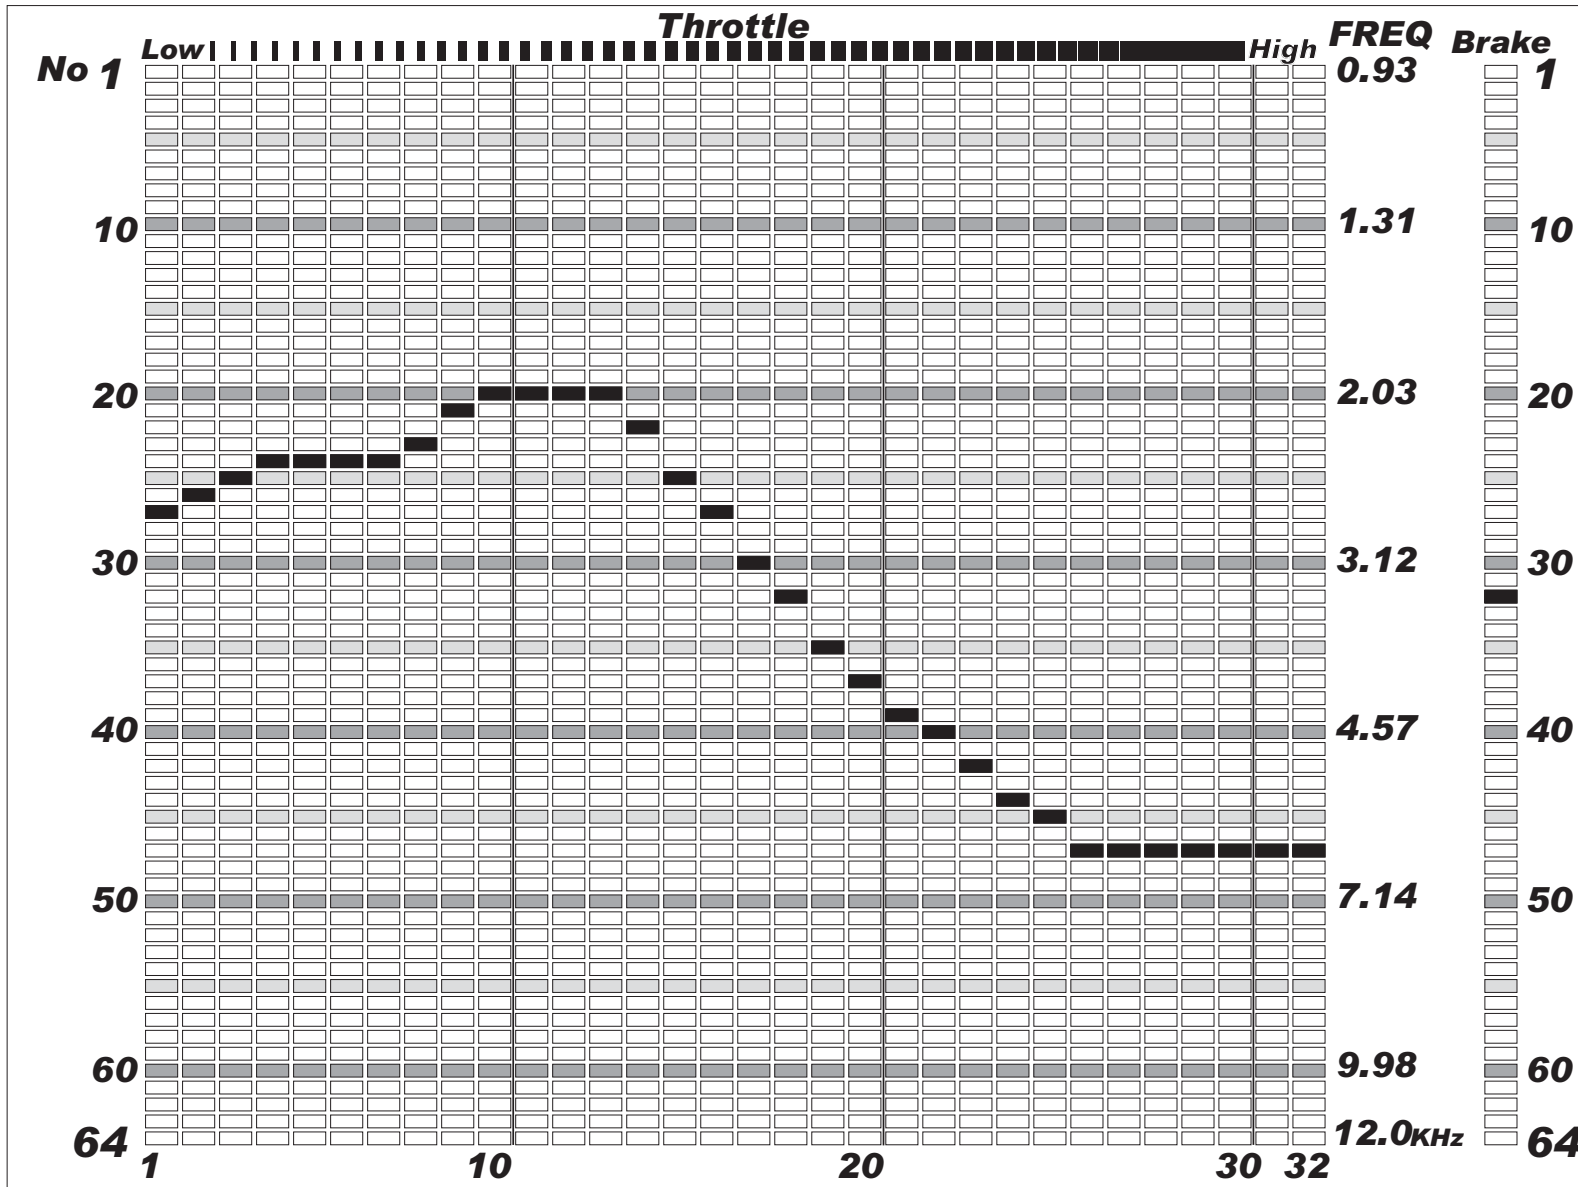

Setting Sheet

Data Name
M.Hirosaka 1/12 YATABE

Neutral Brake
 OFF

Brake Frequency
No KHz

Power Save
 2.3v 2.5v 3.0v 3.5v
 4.0v

TH.Response
 OFF

Current Limiter
 OFF

Comment
ヨコモ S-WORLDモーター
ヨコモザップ2バッテリー
(サンヨー3600)
RC-12L4 ヨコモシャーシ

1	2	3	4	5	6	7	8	9	10	11	12	13	14	15	16	17	18	19	20	21	22	23	24	25	26	27	28	29	30	31	32
27	26	25	24	24	24	24	24	21	20	20	20	20	22	25	27	30	32	35	37	39	40	42	44	45	47	47	47	47	47	47	47